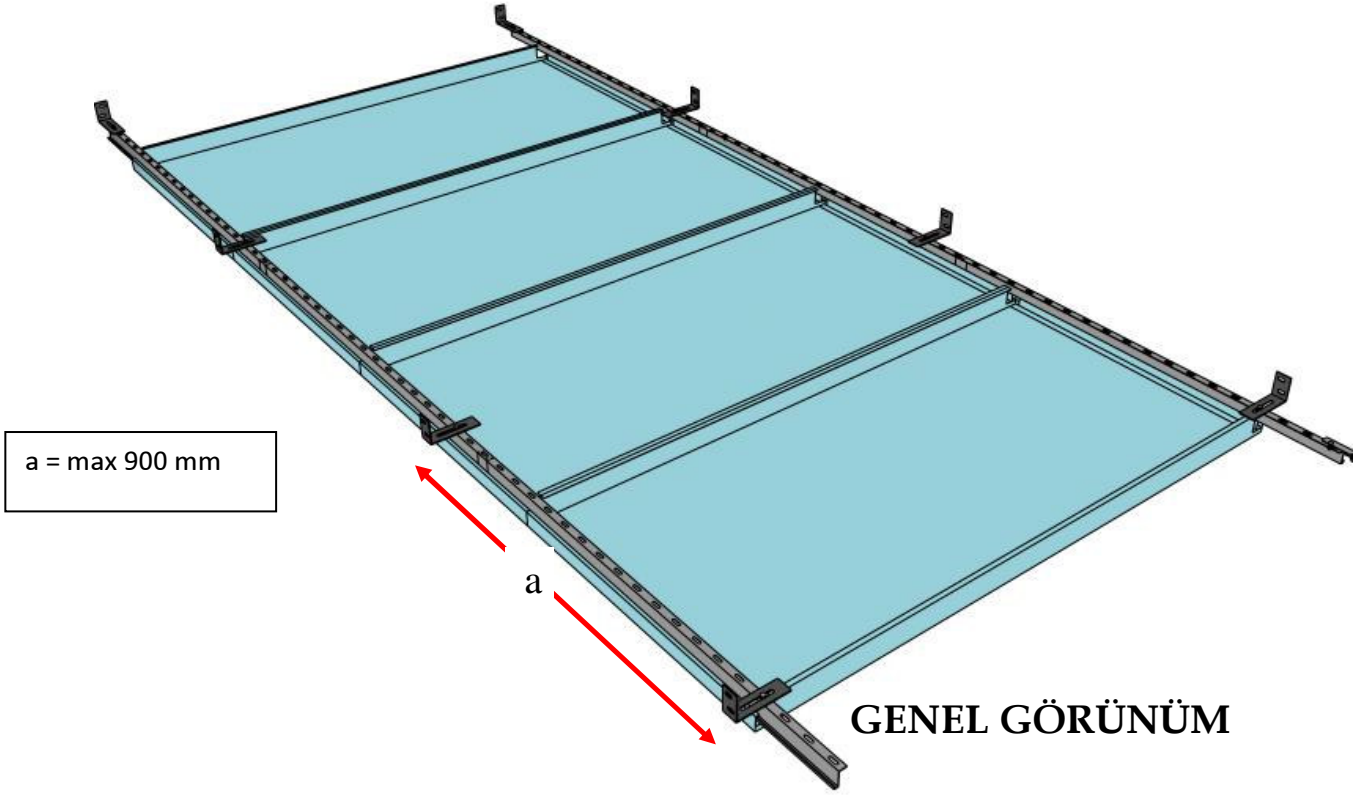

HOOK-ON KORİDOR SİSTEM

PROFİL/AKSESUAR	ÜRÜN KODU	1200 mm Koridor Modülasyonu için Taşıyıcı ve Aksesuar Katsayıları
Hook-on profil(1)	AS 9	1,67 mt/m ²
Hook-on Profil Ekleme Parçası(2)	AS 15	0,42 ad/m ²
Duvar Bağlantı Pabucu(3)	AS 30	1,00 ad/m ²
Vida/Somun (4)	VDS 60	2,00 ad/m ²