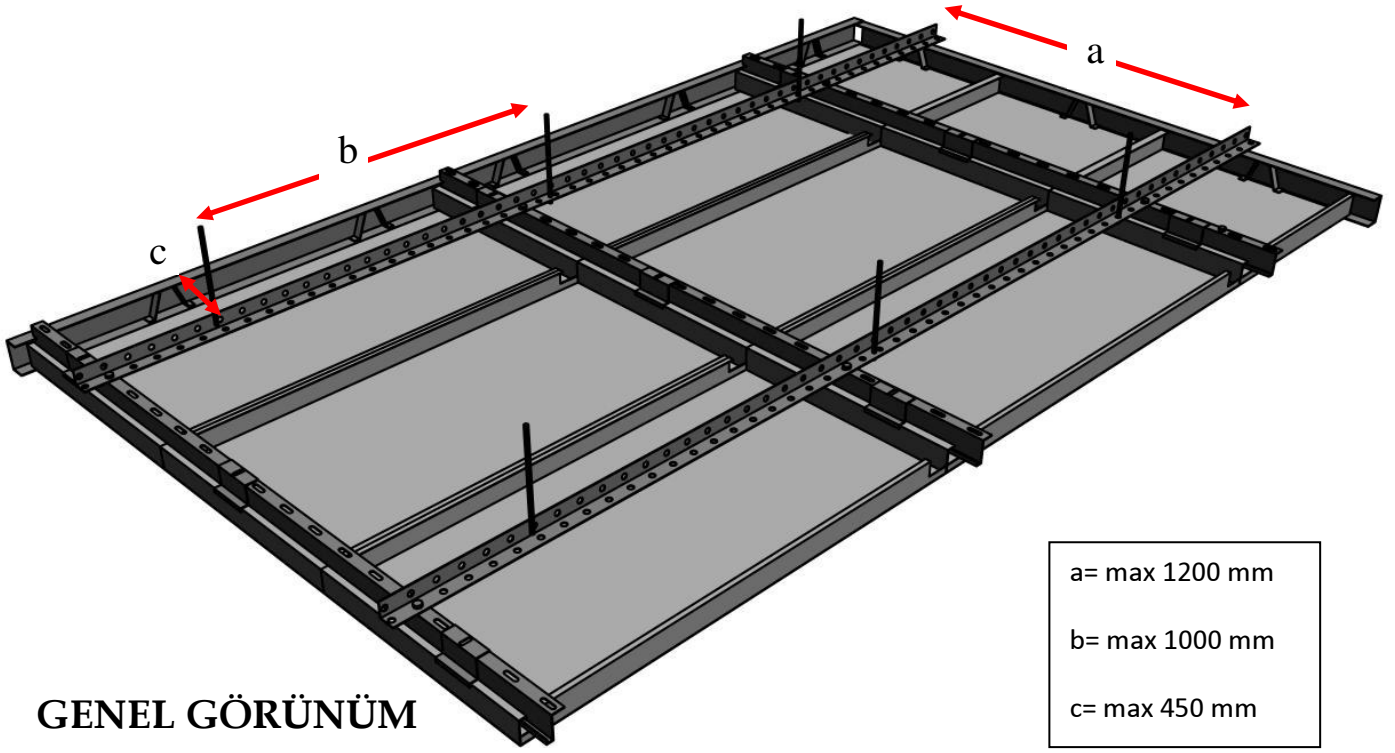

HOOK-ON DIŞ MEKAN

GENEL GÖRÜNÜM

PROFİL/AKSESUAR	ÜRÜN KODU
Hook-on profil(1)	AS 9
Ana L Taşıyıcı(2)	AS 20
Ana L Taşıyıcı Ekleme Parçası	AS 25
Hook-on Profil Ekleme Parçası	AS 15
C – Köşebent (3)	CDPR300
Vida/Somun/Rondela(4)	VDS 60
Kenar takozu(5)	KT-40
Aski Tiji(6)	ATJ 100
Tij Dübeli(7)	TD-06
Baskı Parçası(8)	HP-BP

SİSTEM DETAYI